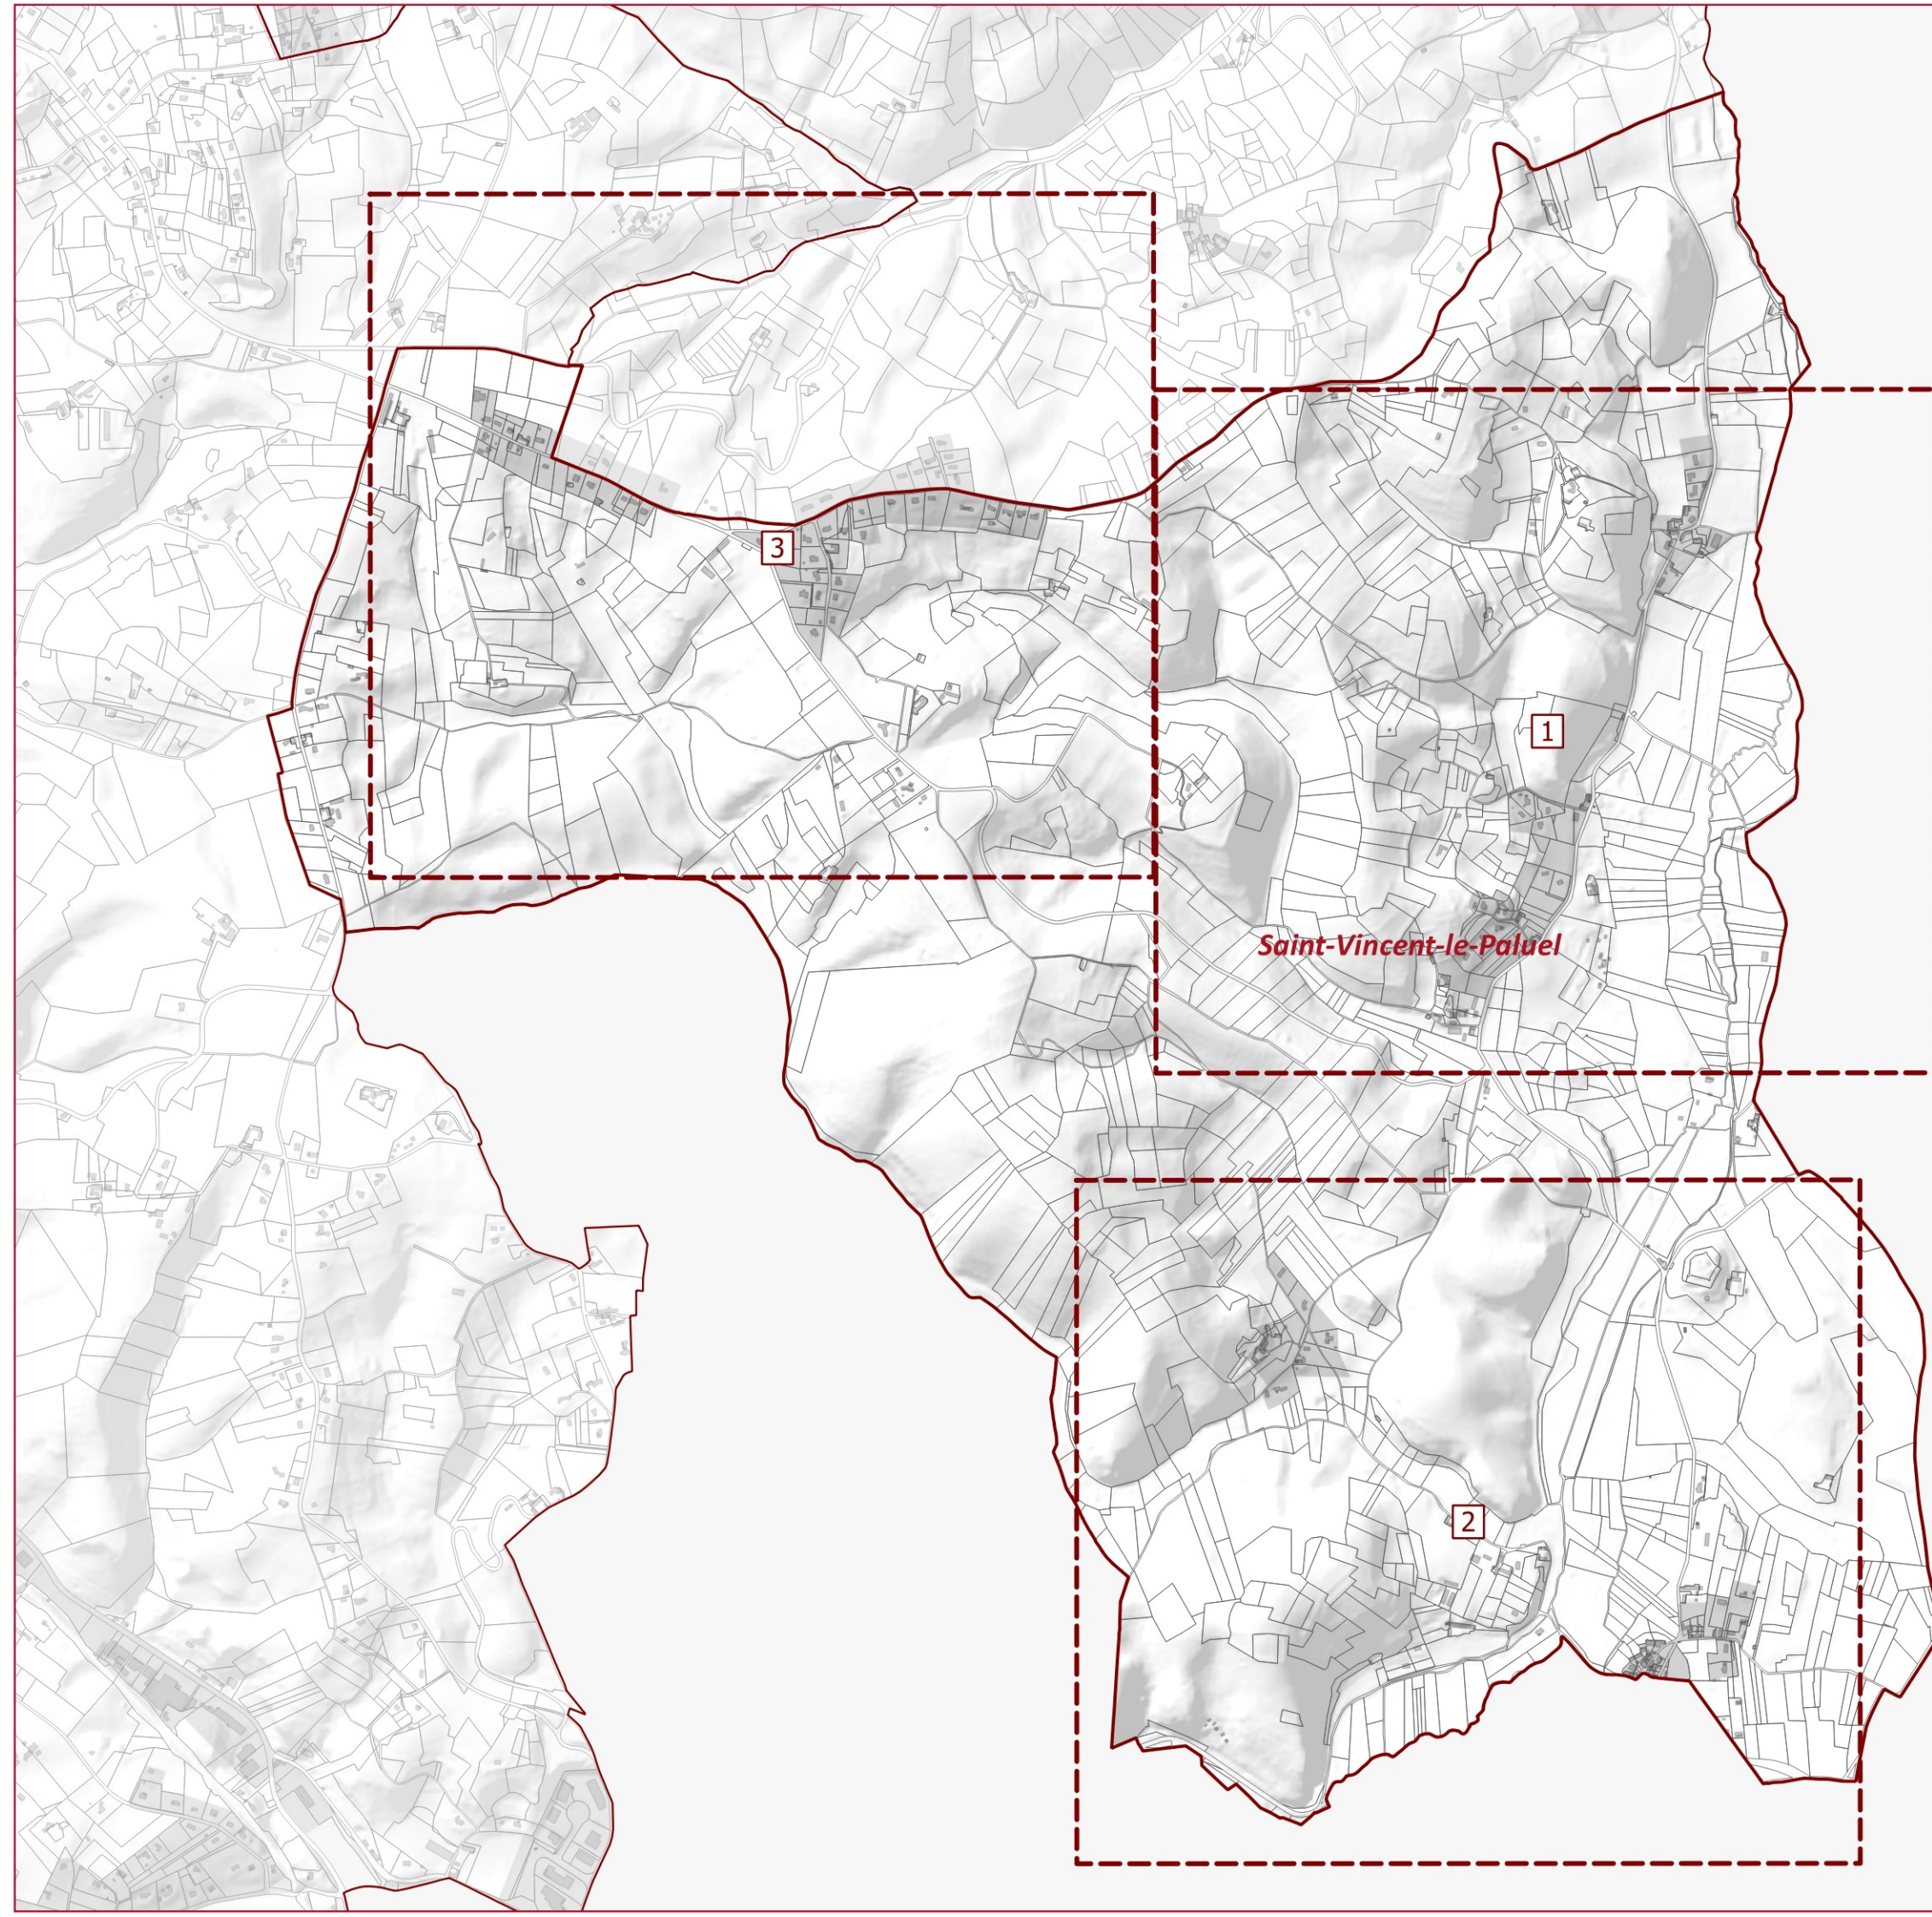

Sarlat
Périgord Noir

COMMUNAUTÉ DE COMMUNES

PLUi de
Sarlat-Périgord Noir

Plan d'assemblage
Règles Graphiques

Saint-Vincent-le-Paluel

Saint-Vincent-le-Paluel

3

1

2

0 300 600 m